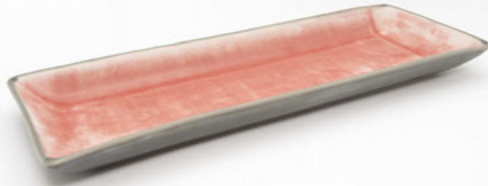

Round Serving Bowl (Small)

TPDRW-RCBL-S-IVGR

D-10cm x H-6.5cm

Atle Bowl

TPDRW-ATBL-IVGR

D-15cm x H-8cm

Creamer

TPDRW-CRMR-IVGR

D-6cm x H-6.5cm

Burgundy Collection

Round Edge Quarter Plate

TPDRW-REQP-BRGG
D-17cm

Round Edge Half Plate

TPDRW-REHP-BRGG
D-22cm

Condiment Plate

TPDRW-CONPLT-BRGG
D-21.5cm