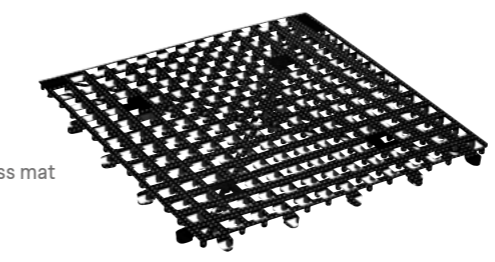

Bar mat
black rubber
30x45 cm
BMC4530

Bar mat
black rubber
15x30 cm
BMC1530

Bar mat
black rubber
8x60 cm
BMC0860

Bar mat
black rubber
60x20 cm
BMC0620

Interlocking glass mat strip
30x9 cm
BMST930

Glass mat roll,
transparent
500x61 cm
MPG056

Glass mat roll,
black
500x61 cm
MPG056Z

Interlocking glass mat
black
33x33 cm
GLZ0001

Interlocking glass mat
transparent
30x20 cm
GLM0010

Floor mat black
rubber
91x91 cm
VLM00910

SLIPPERY WHEN WET

Spülboy Neptune T2000
SBT2000