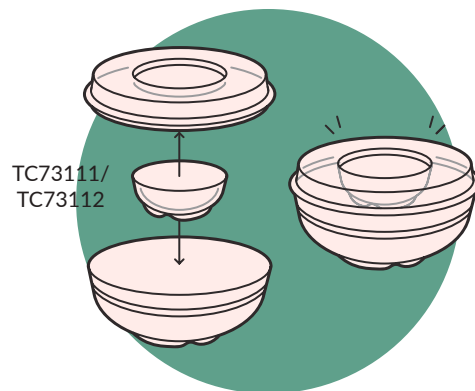

HU   

30ml / 1oz

HU Clear Dip Pot
TC7311L Lid 77 dia. x19mm
TC73111 Pot 74 dia. x19mm

60ml / 2oz

HU Clear Dip Pot
TC7311L Lid 77 dia. x19mm
TC73112 Pot 74 dia. x27mm

235ml / 8oz

HU Pot & Lid
TC7313L Lid 123 dia. x18mm
T73131 Pot 122 dia. x36mm