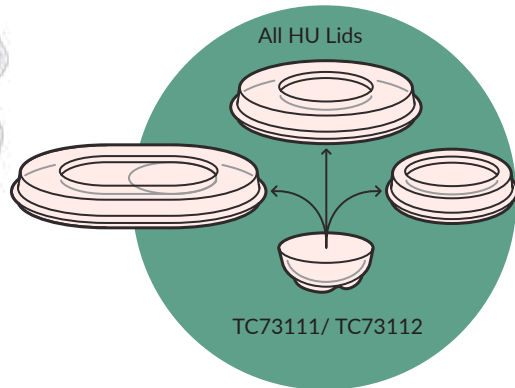

1L / 33oz

HU Bowl & Lid
TC7318L Lid 187 dia. x18mm
T73181 Bowl 185 dia. x60mm

700ml / 23oz

HU Bowl & Lid
TC7315L Lid 190x153x18mm
T73151 Tray 190x149x45mm