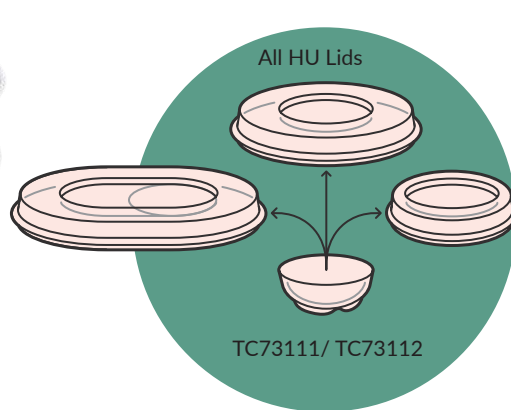

1L / 33oz

HU Bowl & Lid
TC7318L Lid 187 dia. x18mm
T73181 Bowl 185 dia. x60mm